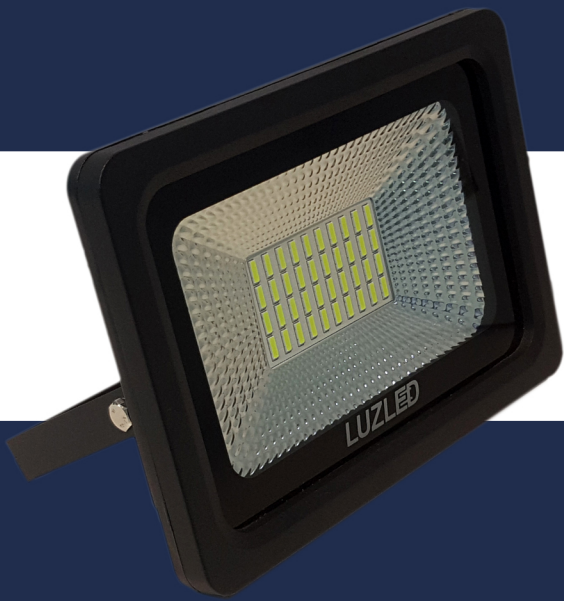

MOUHANNA

GROUP S.A.L.